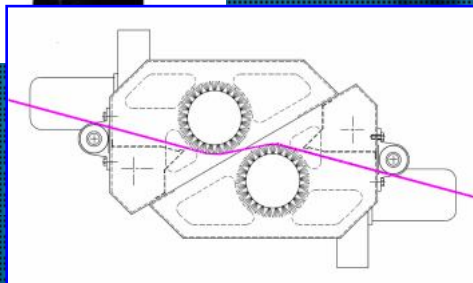

**SPAZZOLATRICE DI PULIZIA
AIR BRUSH COMPACT**

**BRUSHING
CLEANING MACHINE
AIR BRUSH COMPACT**