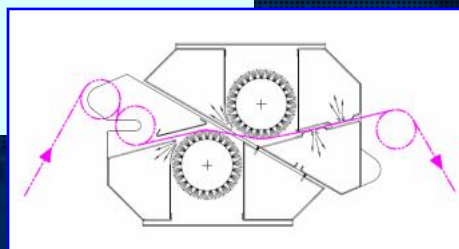

**SPAZZOLATRICE DI PULIZIA
BRUSH COMPACT**

**BRUSHING
CLEANING MACHINE
BRUSH COMPACT**