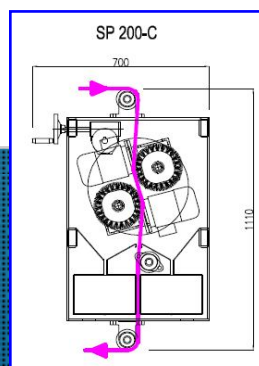

**SPAZZOLATRICE DI PULIZIA
SP-200-4**

**BRUSHING
CLEANING MACHINE
SP-200-4**

Diametro spazzola Brush diameter	200mm
Potenza motore spazzola Brush motor power	0,37 Kw — 1,1Kw
N° di spazzole N° of brushes	2 - 4
Peso Weight	360 — 920 Kg
Altezza di lavoro Working width	2000mm to 3600mm
Voltaggio Voltage	380 V - 50Hz
Velocità spazzole Brush Rpm	300 rpm