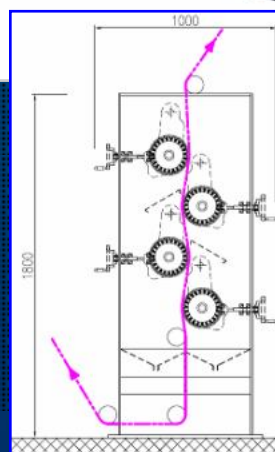

**SPAZZOLATRICE DI PULIZIA
SP-200-4**

**BRUSHING
CLEANING MACHINE
SP-200-4**

Diametro spazzola Brush diameter	200mm
Potenza motore spazzola Brush motor power	0,37 Kw — 1,1Kw
N° di spazzole N° of brushes	2 - 4
Peso Weight	360 — 920 Kg
Altezza di lavoro Working width	2000mm to 3600mm
Voltaggio Voltage	380 V - 50Hz
Velocità spazzole Brush Rpm	300 rpm